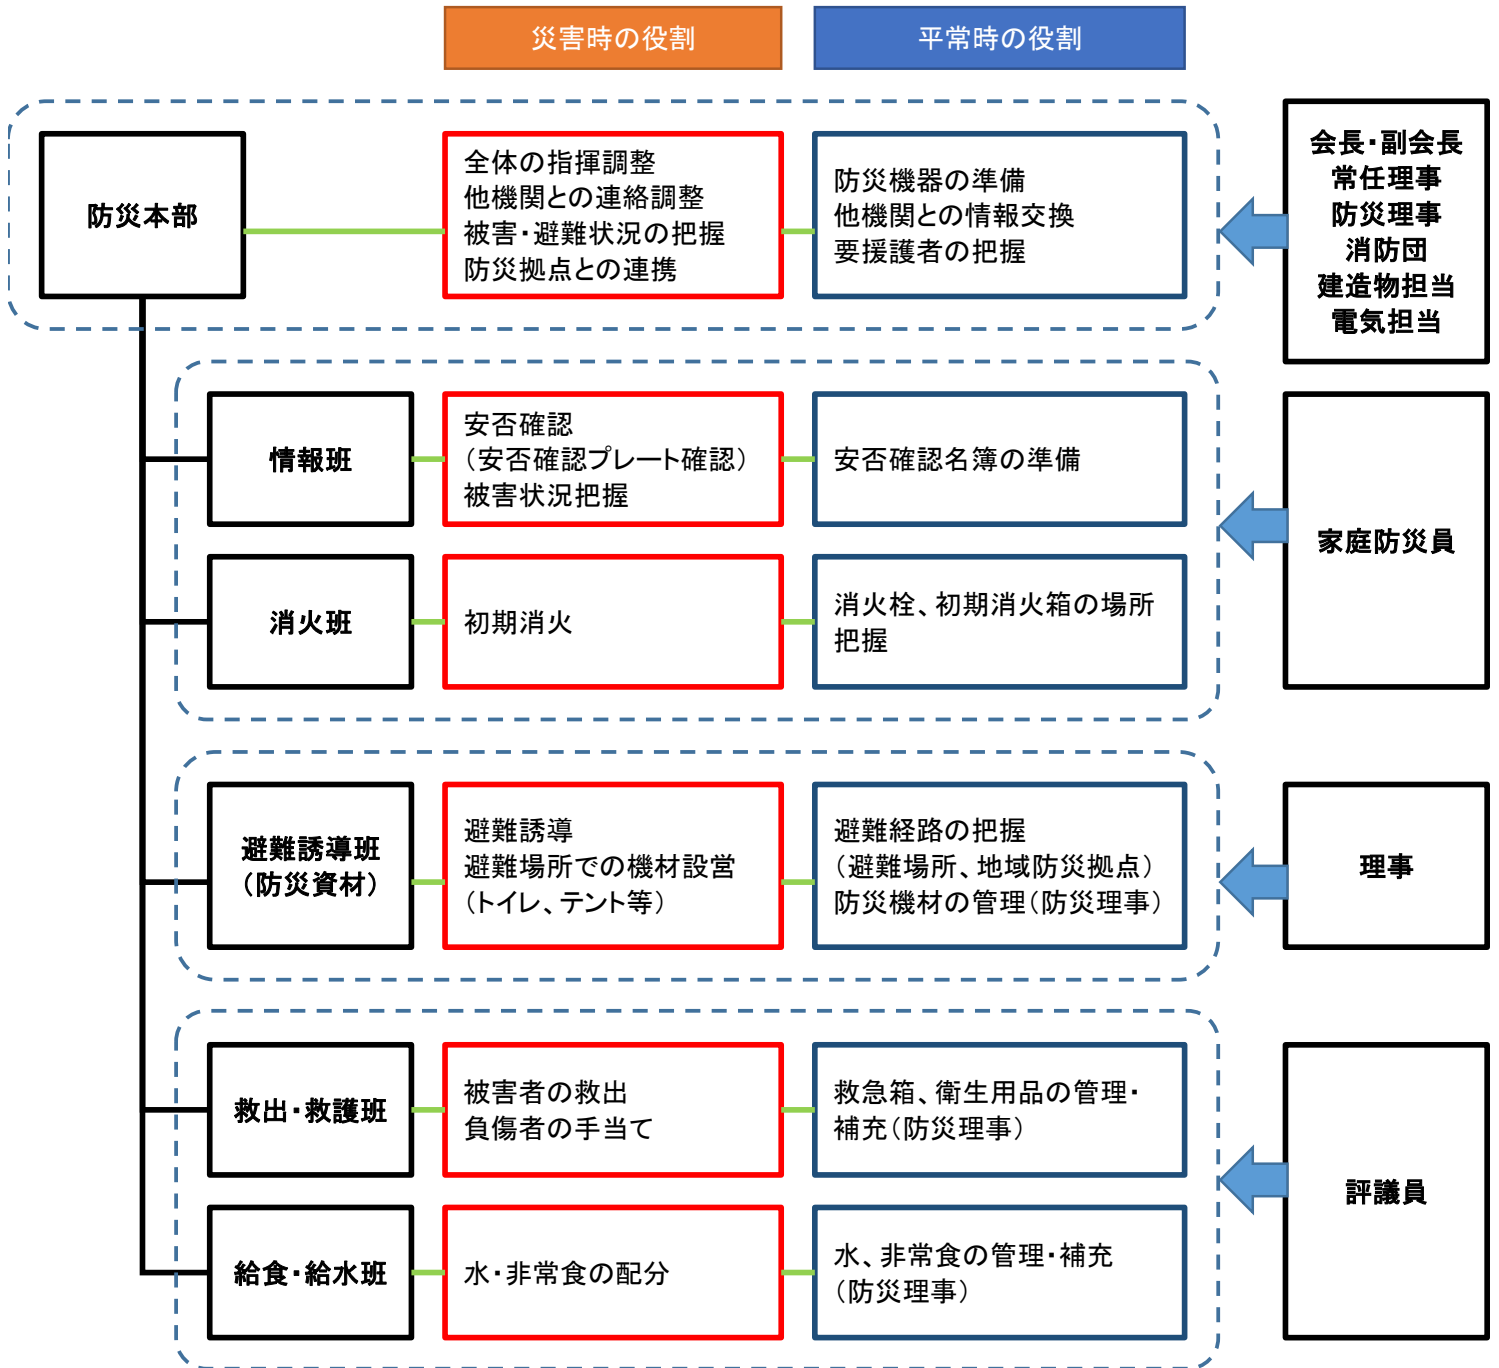

都筑ヶ丘住宅自治会 防災組織図

2021年6月5日

！！実際の災害時には担当の人が外出中又は負傷等により、責任者、担当者が不在かもしれません。
状況に応じて集まった人たちで、各責任者を選定し、各役割を分担してください！！