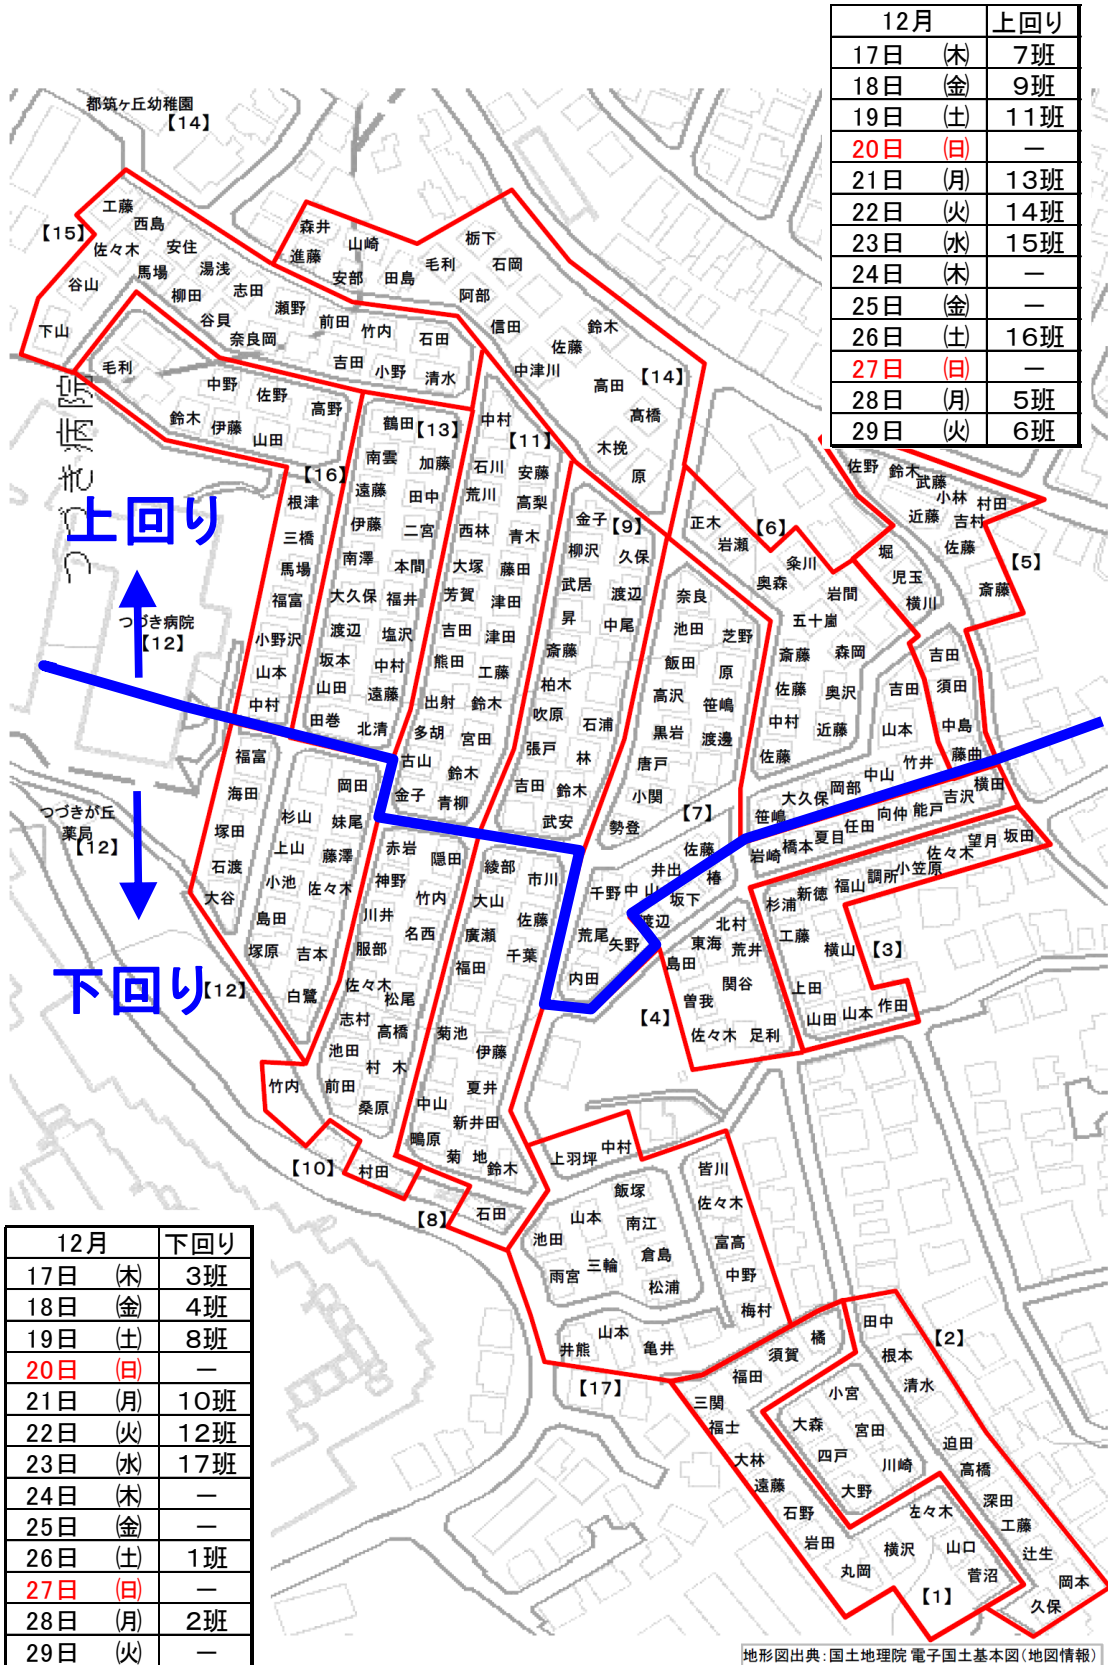

2. 年末の夜回り

本年の夜回りは、年末のみとし、低層地と高層地で分けて行います。

日程は以下の通りで範囲は裏面で確認ください。

日・曜日	17日 (木)	18日 (金)	19日 (土)	20日 (日)	21日 (月)	22日 (火)	23日 (水)	24日 (木)	25日 (金)	26日 (土)	27日 (日)	28日 (月)	29日 (火)
上回り	7班	9班	11班	-	13班	14班	15班	-	-	16班	-	5班	6班
下回り	3班	4班	8班	-	10班	12班	17班	-	-	1班	-	2班	-

詳細（議題）は1月に別紙にて配布します。総会資料には、2月3日からになっていましたが、2月8日から開始します。時間は19時半～。

日・曜日 (2月)	8日 (月)	9日 (火)	10日 (水)	11日 (木)	12日 (金)	13日 (土)	14日 (日)	15日 (月)	16日 (火)	17日 (水)	18日 (木)	19日 (金)
1階	12班	14班	16班	-	1班	-	-	3班	5班	7班	9班	11班
2階	13班	15班	17班	-	2班	-	-	4班	6班	8班	10班	-

《2月理事会》※評議員会・家防員会はありません。

理事会：2月6日(土) 19時30分～ 自治会館1階

令和2年度 夜回り

以下の図表に分けて、夜回りをお願い致します。班内のコースは班ごとにお任せします。

12月	上回り
17日 (木)	7班
18日 (金)	9班
19日 (土)	11班
20日 (日)	—
21日 (月)	13班
22日 (火)	14班
23日 (水)	15班
24日 (木)	—
25日 (金)	—
26日 (土)	16班
27日 (日)	—
28日 (月)	5班
29日 (火)	6班

12月	下回り
17日 (木)	3班
18日 (金)	4班
19日 (土)	8班
20日 (日)	—
21日 (月)	10班
22日 (火)	12班
23日 (水)	17班
24日 (木)	—
25日 (金)	—
26日 (土)	1班
27日 (日)	—
28日 (月)	2班
29日 (火)	—

地形図出典: 国土地理院 電子国土基本図 (地図情報)